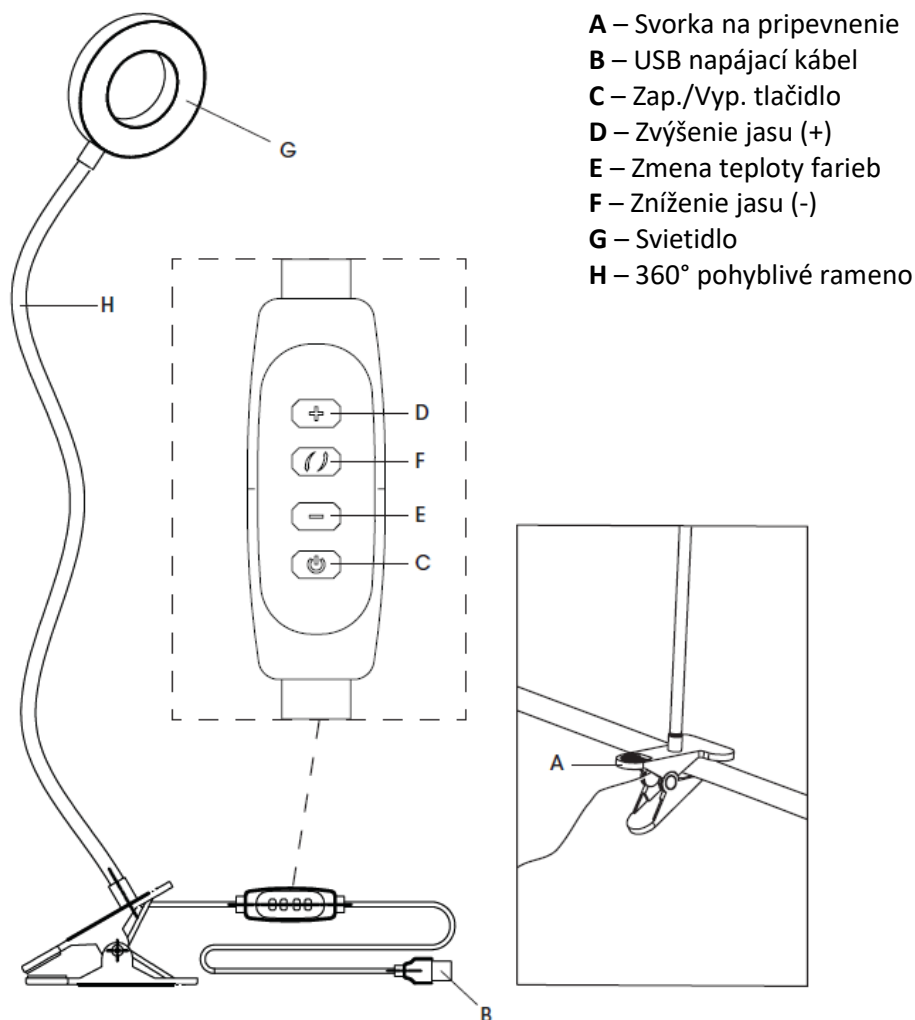

Vážený zákazník, ďakujeme vám za zakúpenie nášho výrobku. Pozorne si prečítajte nasledujúce pokyny a postupujte podľa nich, aby vám slúžil bezpečne a k vašej plnej spokojnosti. Predídete tak nesprávnemu použitiu alebo poškodeniu. Vyvarujte sa neodbornej manipulácie s týmto spotrebičom a vždy dodržiavajte pokyny na používanie elektrických spotrebičov. Návod na použitie starostlivo uschovajte. Na použitie v domácnosti alebo v interiéri. Tento výrobok môže používať len dospelá osoba. Nikdy ho nevystavujte prostrediu s vysokou vlhkosťou (napr. kúpeľňa), zabráňte kontaktu výrobku s kvapalinami.

TECHNICKÉ PARAMETRE:

Príkon	max. 8W
Svetelný tok	max. 300 lm
Chromatickosť	3000K, 4000K, 5000K
Rozmery	cca 630 x 110 x 90 mm
Index podania farieb	CRI>80
Napájanie	DC 5V; 2A (kábel USB je súčasťou balenia, adaptér nie je súčasťou balenia)
Rozpätie svorky	4 cm

UPOZORNENIE

- Zariadenie neopravujte ani nerozoberajte.
- Servis môže vykonávať len kvalifikovaný servisný technik výrobcu.
- Vyhnite sa kontaktu s vodou.

POPIS ZARIADENIA

Na výrobok sa vzťahuje vyhlásenie o zhode v súlade s platnými predpismi. Na vyžiadanie u výrobcu: info@solight.cz, alebo na stiahnutie z www.solight.sk. Svetelný zdroj tohto svietidla je nevymeniteľný, po skončení životnosti sa musí celé svietidlo vymeniť a zlikvidovať na určenom mieste. Tento výrobok obsahuje svetelný zdroj, ktorý sa z konštrukčných dôvodov nedá odstrániť na overenie, a preto sa celý výrobok považuje za svetelný zdroj. Prívodný kábel nie je možné vymeniť, ak je poškodený, zariadenie sa nesmie ďalej používať